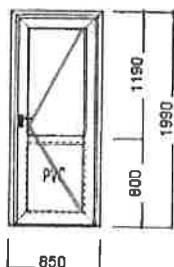

Šírka/výška 1450 / 1400 mm

Profily: I

Základná materiálová skupina - okná biele

Šírka prof. kombinácie: I

Farba: Biela

Kovanie: I

Sklo: U=0,7 trojsklo

Dubová kôra číra - 12 - Float 4 mm - 12 - Planitherm 4 mm

U=0,7 trojsklo

14. Pozicie: Vch.dv.

Množstvo: 1 ks

Šírka/výška 850 / 1990 mm

Profily: I

Vehodové dvere dnu biele

Šírka prof. kombinácie:

Farba: Biela