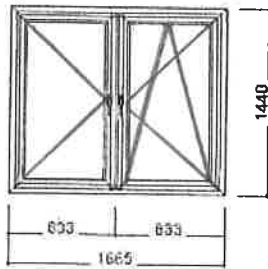

9. Pozice: Dvojdielne okno (priečka)

Množstvo: 1 ks

Šírka/výška 1665 / 1440 mm

Profily:

Základná materiálová skupina - okná biele

Šírka prof. kombinácie:

Farba: Biela

Kovanie:

Sklo: U=0,7 trojsklo

Planitherm 4 mm - 12 - Float 4 mm - 12 - Planitherm 4 mm

U=0,7 trojsklo

10. Pozice: Jednodielne okno

Množstvo: 1 ks