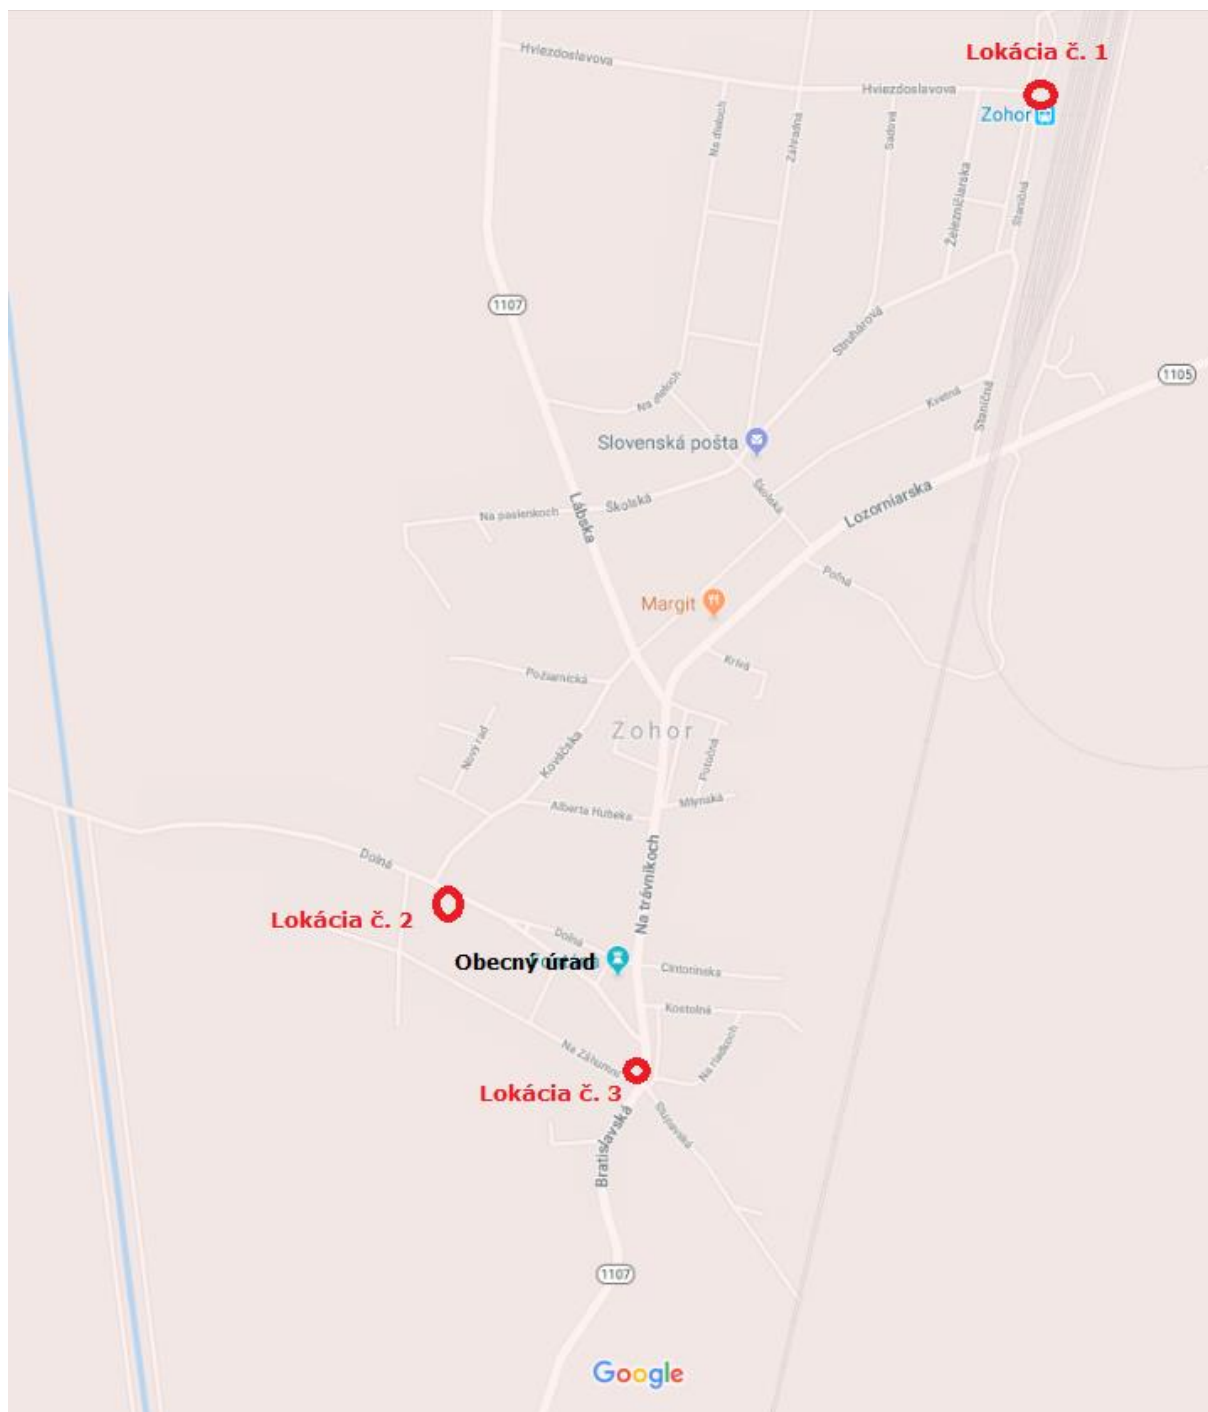

**Situačný plán obce Zohor s vyznačenými orientačnými pozíciami kamier – legenda nižšie**

**Legenda k situačnému plánu obce:**

Lokalizácia č. 1: „Vlaková stanica Zohor a okolie“

Lokalizácia č. 2: „Výjazd z obce smer Vysoká pri Morave – štátna hranica“

Lokalizácia č. 3: „Výjazd z obce smer Stupava“